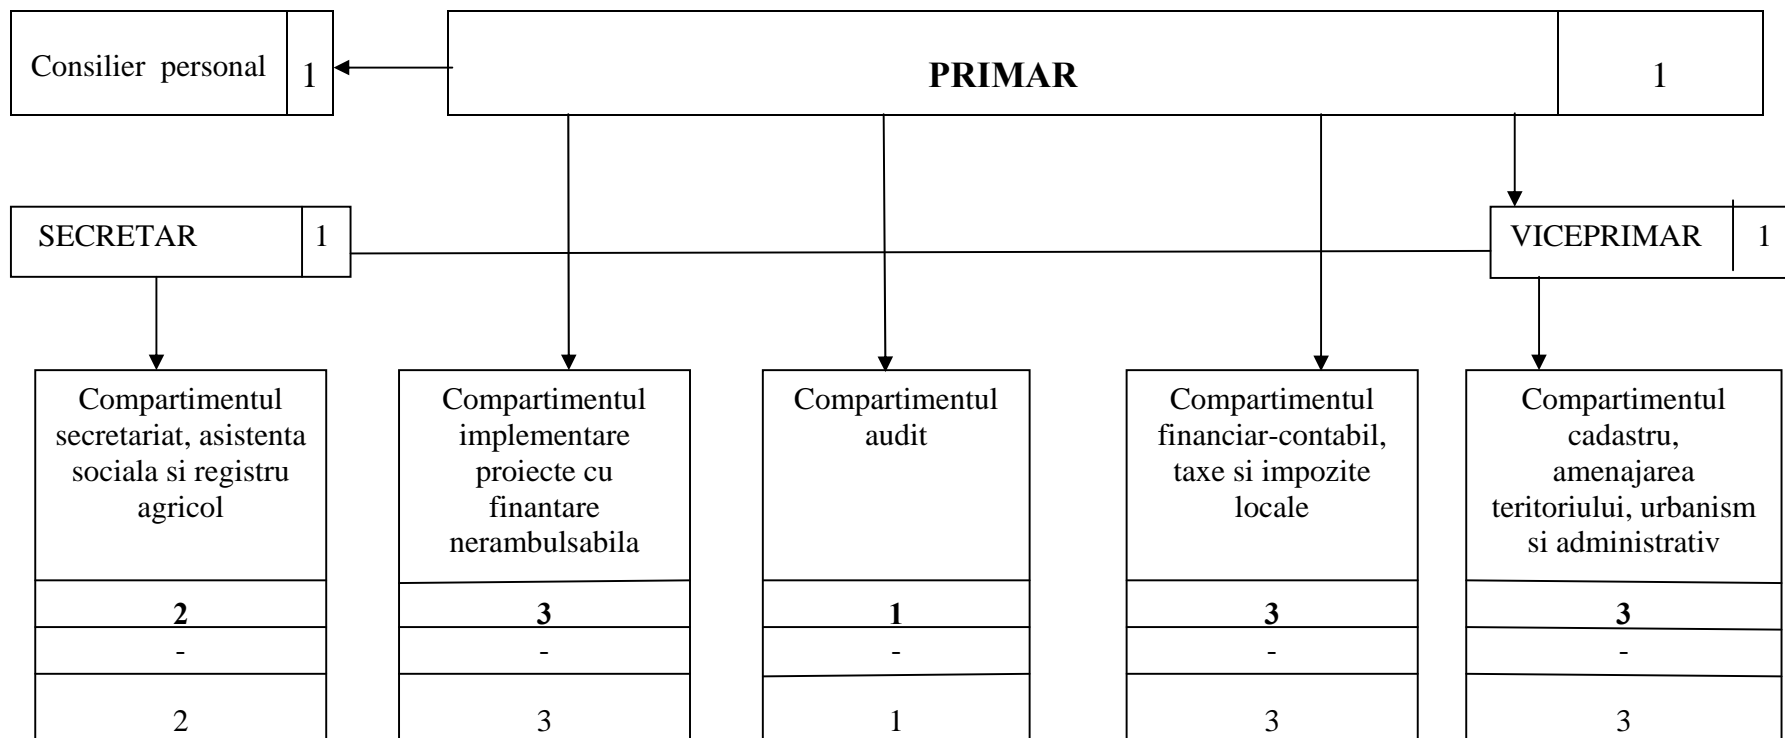

ORGANIGRAMA

APARATULUI DE SPECIALITATE AL PRIMARULUI COMUNEI TUPILATI, JUDETUL NEAMT

Total general, din care	Demnitari	Aparatul de specialitate al primarului		
		Total, din care	conducere	executie
16	2	14	1	13